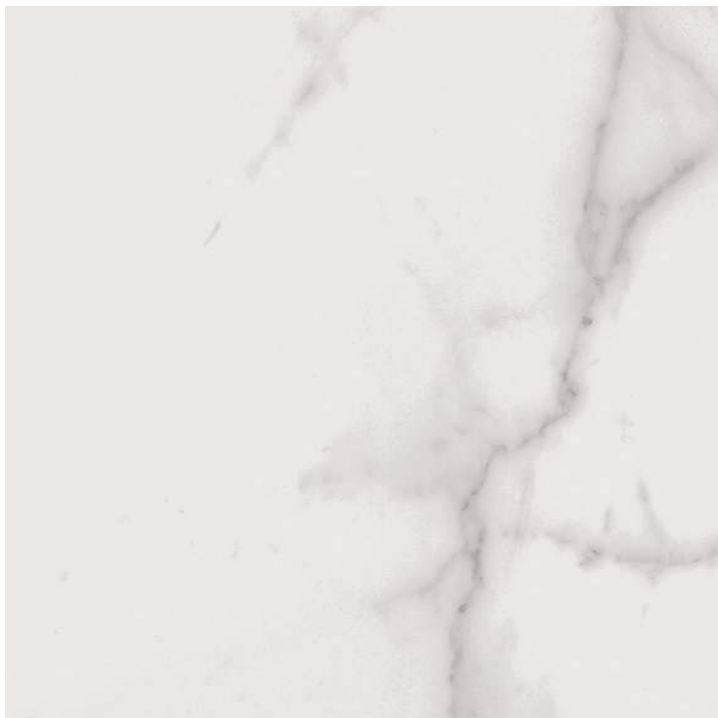

# SUPREME

**Royal Statuario** - Lux

**Golden Calacatta** - Lux

**Silver Dream** - Lux

**Silver Dream** - Natural

**CLASSIC**  
CERAMICS SINCE 1972