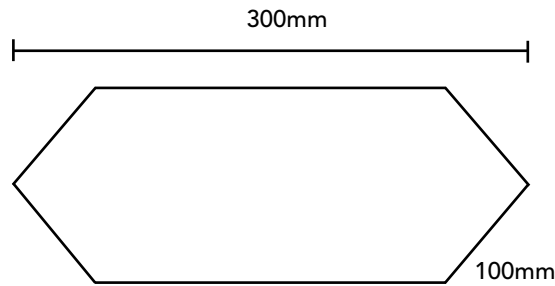

SARDINIA

Please contact your Account Manager for full piece size sample.

SYDNEY
25 Balmain Road
Leichhardt NSW 2040
T: 02 9560 6555

MELBOURNE
216 Turner Street
Port Melbourne VIC 3207
T: 03 9682 6555

BRISBANE
44/46 Annerley Road
Woolloongabba QLD 4102
T: 07 3393 1022